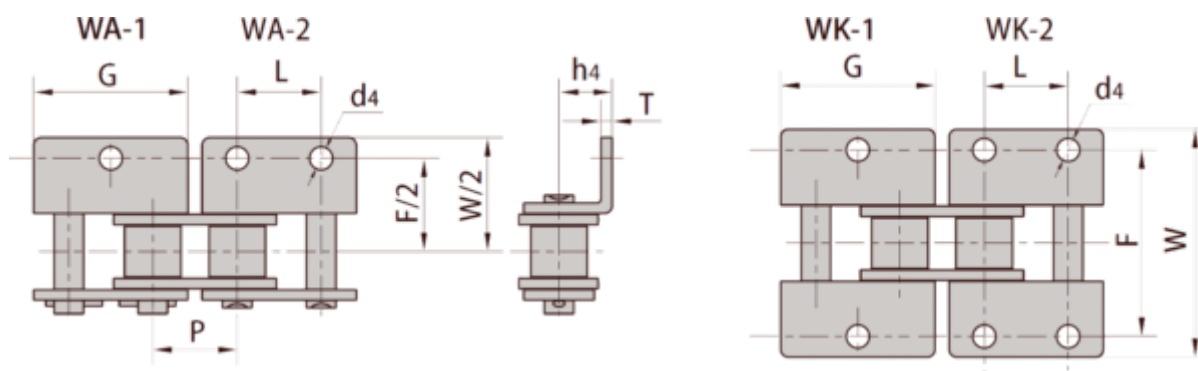

Varenummer: 6100110081042

Beskrivelse: 16B1

WK2 Vinkel begge sider, 2 huller, stor plade medbringer med fjederlås

## Mål

D4 = 6.40

F = 50.80

G = 45.40

H4 = 15.88

L = 25.400

P = 25.400

T = 3.10